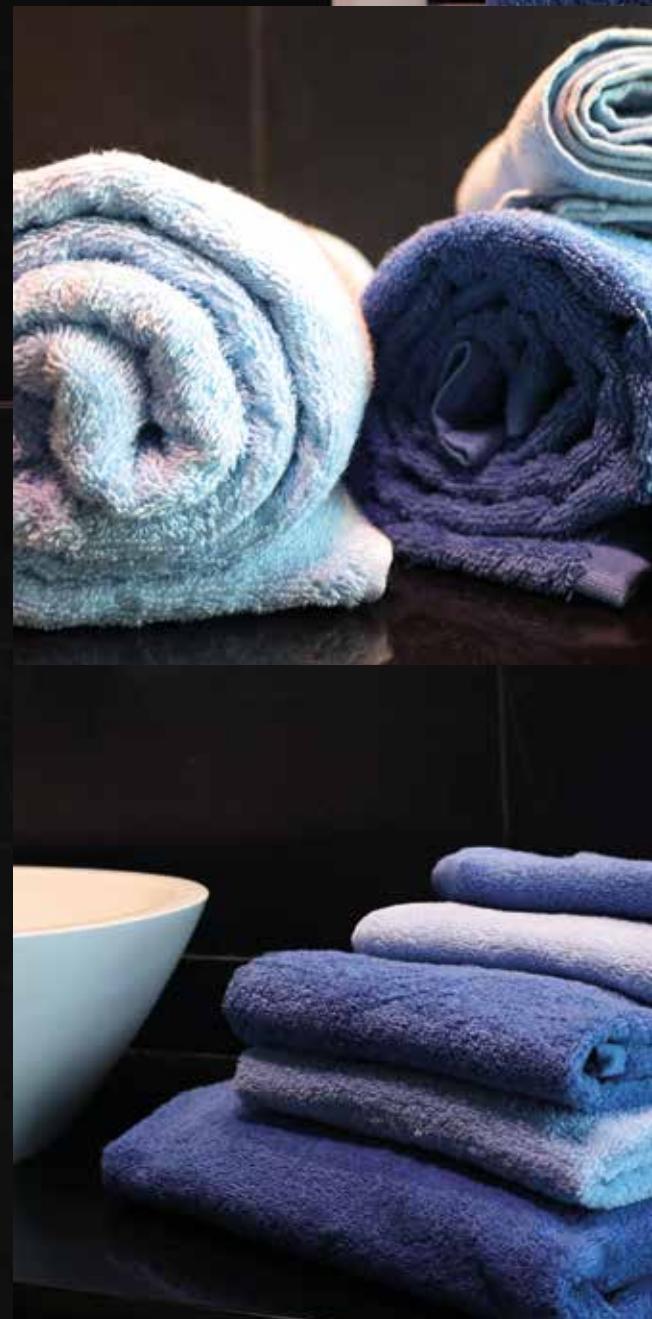

bagnò

TESSITURA di
arconate 

linea bagno

LINEA BAGNO

spugna
ALTA
QUALITÀ

100%
COTONE

Lasciatevi conquistare
dall'arcobaleno di colori
disponibili per la nostra
Linea Bagno.

20 colori moda di fine
spugna in **puro cotone.**

taglie
MAXI

La tipologia di prodotto è identificata da un **codice alfanumerico** visibile nel **cerchio blu**

TELO DOCCIA

VISO + OSPITE

ACCAPPATOIO
CAPPUCCIO 2 TASCHE

400 g

S / M / L / XL / XXL

420 g

3 / 4 / 5 / XL

TELO DOCCIA 100X150
VISO 60X105
OSPITE 40X60

ACCAPPATORIO
S / M / L / XL / XXL
3 / 4 / 5 / XL

MISURE

Attenzione e cura per i dettagli delle lavorazioni

Tradizione Passione Qualità

TESSITURA di
arconate 