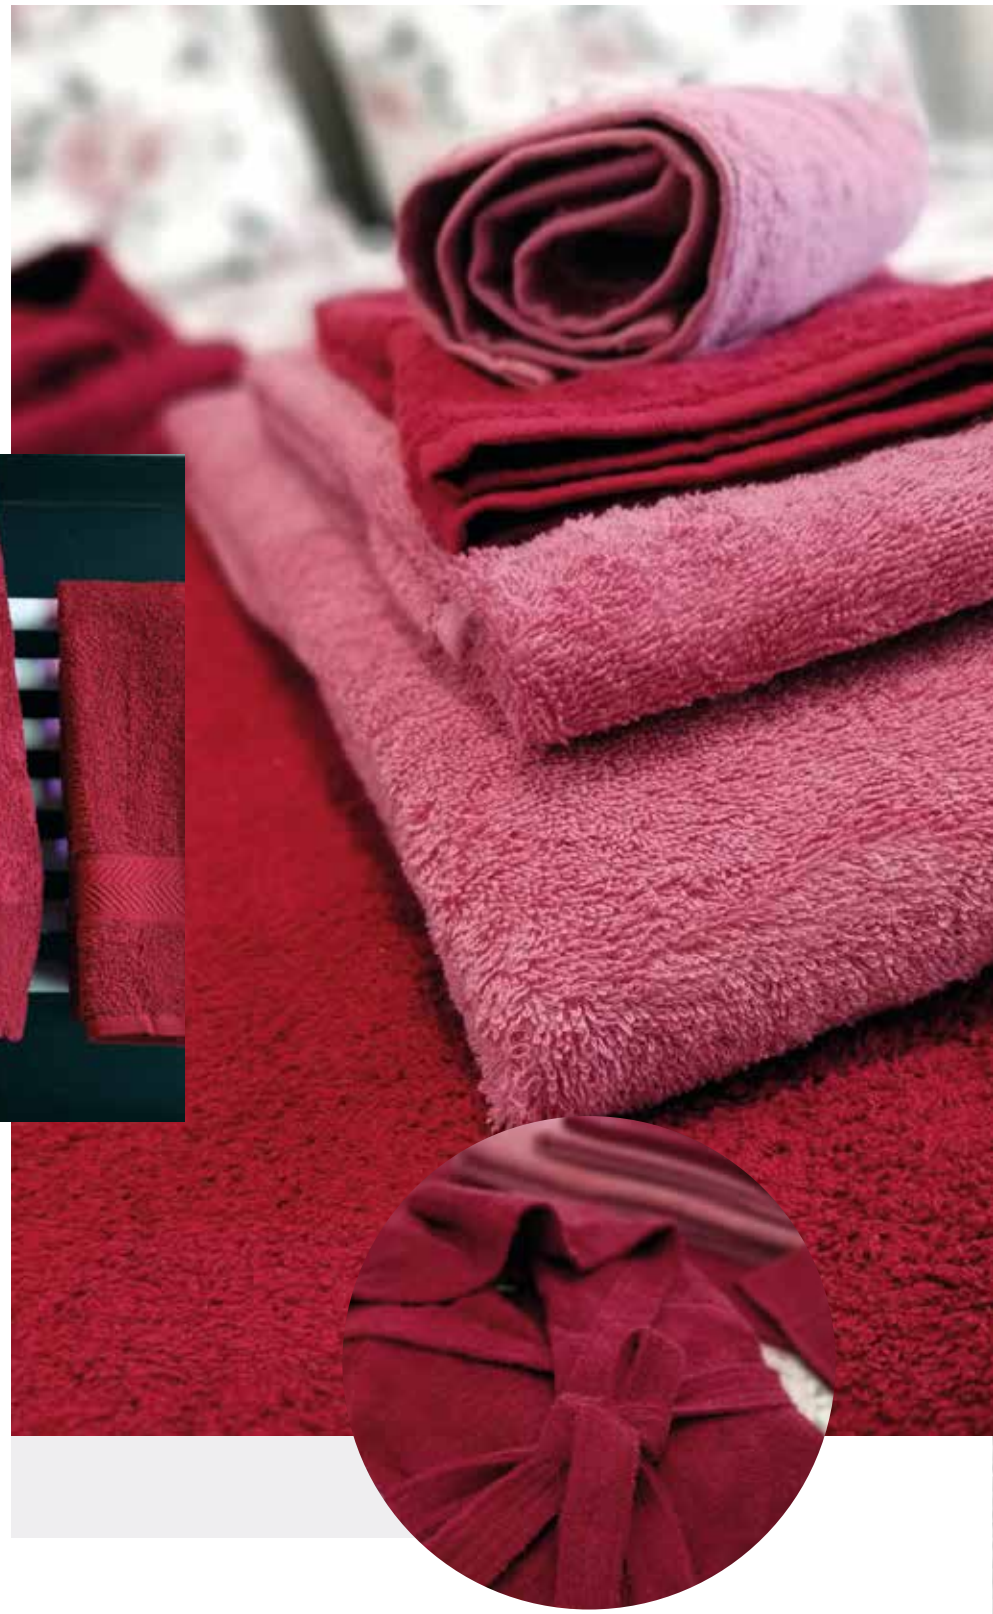

Attenzione e cura per i dettagli delle lavorazioni