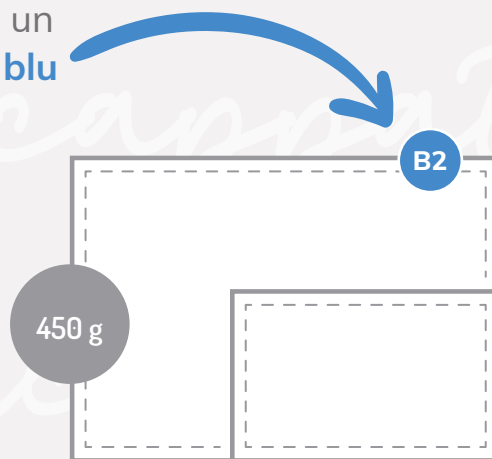

20 colori moda di fine spugna in **puro cotone**.

taglie
MAXI

La tipologia di prodotto è identificata da un **codice alfanumerico** visibile nel **cerchio blu**

TELO DOCCIA

VISO + OSPITE

ACCAPPATOIO
CAPPuccio 2 TASCHE

S / M / L / XL / XXL

3 / 4 / 5 / XL

TELO DOCCIA 100X150
VISO 60X105
OSPITE 40X60

ACCAPPATORIO
S / M / L / XL / XXL
3 / 4 / 5 / XL

MISURE

Attenzione e
cura per i dettagli
delle lavorazioni

Tradizione Passione Qualità