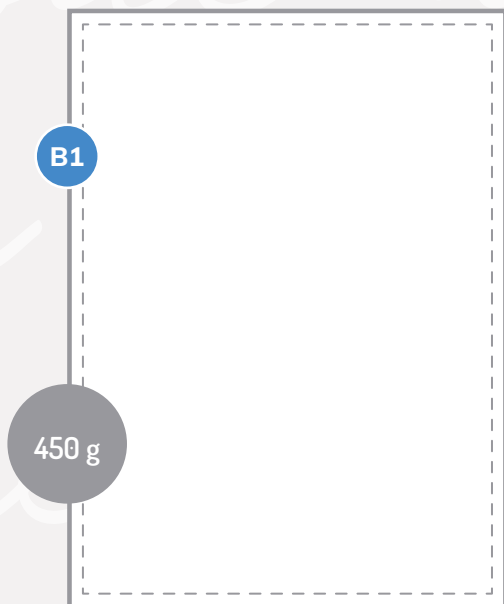

20 colori moda di fine spugna in **puro cotone**.

taglie
MAXI

La tipologia di prodotto è identificata da un **codice alfanumerico** visibile nel **cerchio blu**

TELO DOCCIA

VISO + OSPITE

ACCAPPATOIO
CAPPuccio 2 TASCHE

S / M / L / XL / XXL

3 / 4 / 5 / XL

TELO DOCCIA 100X150
VISO 60X105
OSPITE 40X60

ACCAPPATORIO
S / M / L / XL / XXL
3 / 4 / 5 / XL

MISURE

Attenzione e
cura per i dettagli
delle lavorazioni

Tradizione Passione Qualità