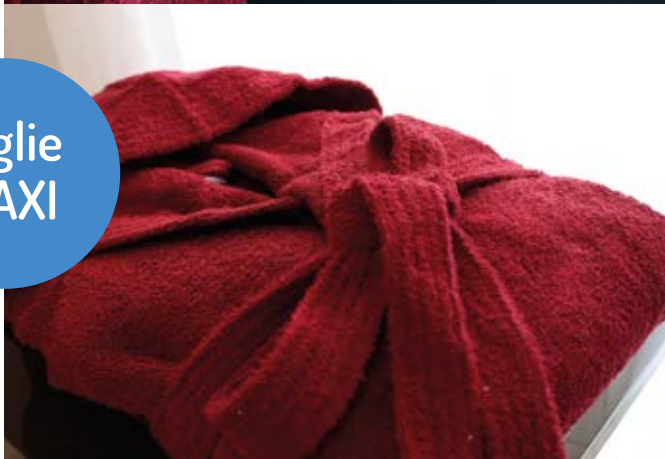

bagno

TESSITURA di
arconate 

tessituriarconate.it

LINEA
BAGNO

linea bagno

spugna
**ALTA
QUALITÀ**

**100%
COTONE**

Lasciati conquistare dall'arcobaleno di colori disponibili per la nostra **Linea Bagno**.

20 colori moda di fine spugna in **puro cotone**.

taglie
MAXI

La tipologia di prodotto è identificata da un **codice alfanumerico** visibile nel **cerchio blu**

TELO DOCCIA

VISO + OSPITE

ACCAPPATOIO
CAPPuccio 2 TASCHE

S / M / L / XL / XXL

3 / 4 / 5 / XL

TELO DOCCIA 100X150
VISO 60X105
OSPITE 40X60

ACCAPPATORIO
S / M / L / XL / XXL
3 / 4 / 5 / XL

MISURE

Attenzione e
cura per i dettagli
delle lavorazioni

Tradizione Passione Qualità